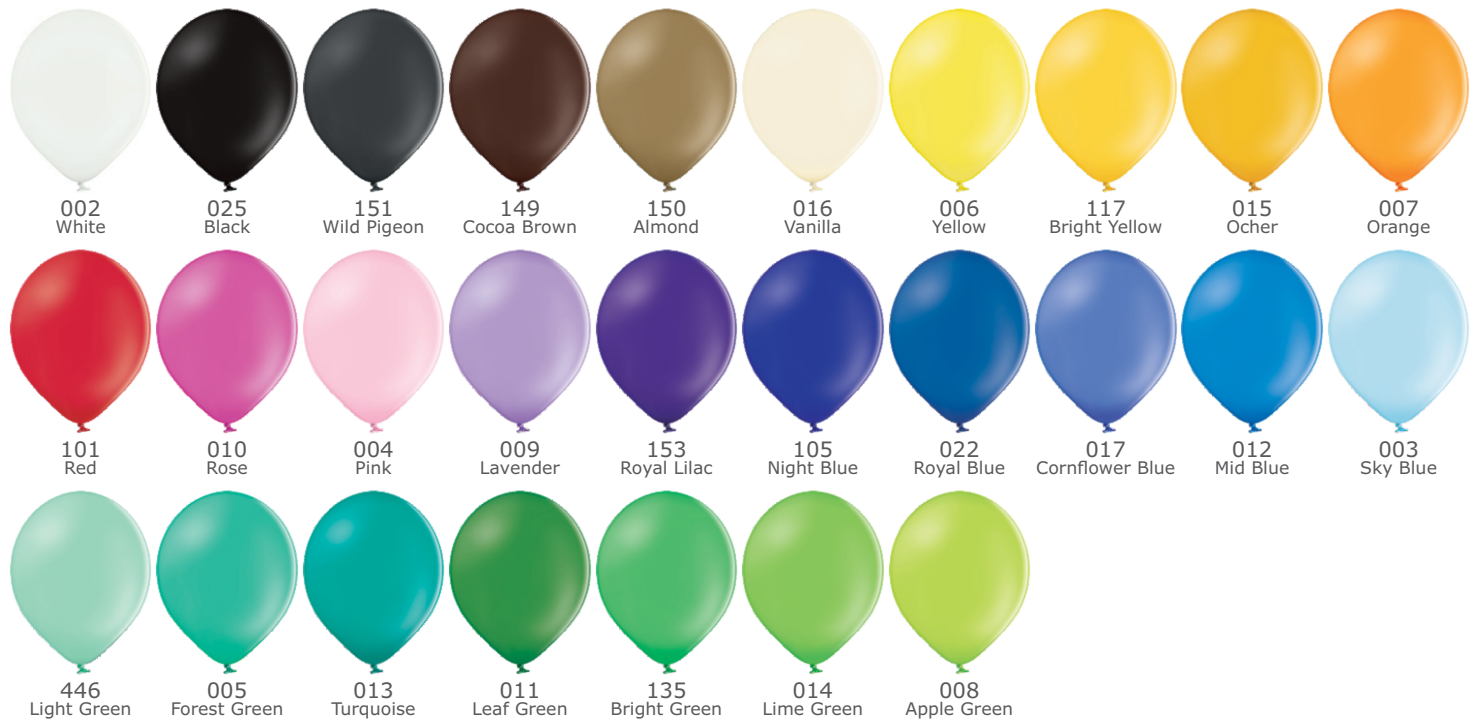

Standard

Crystal / Transparent

Metallic